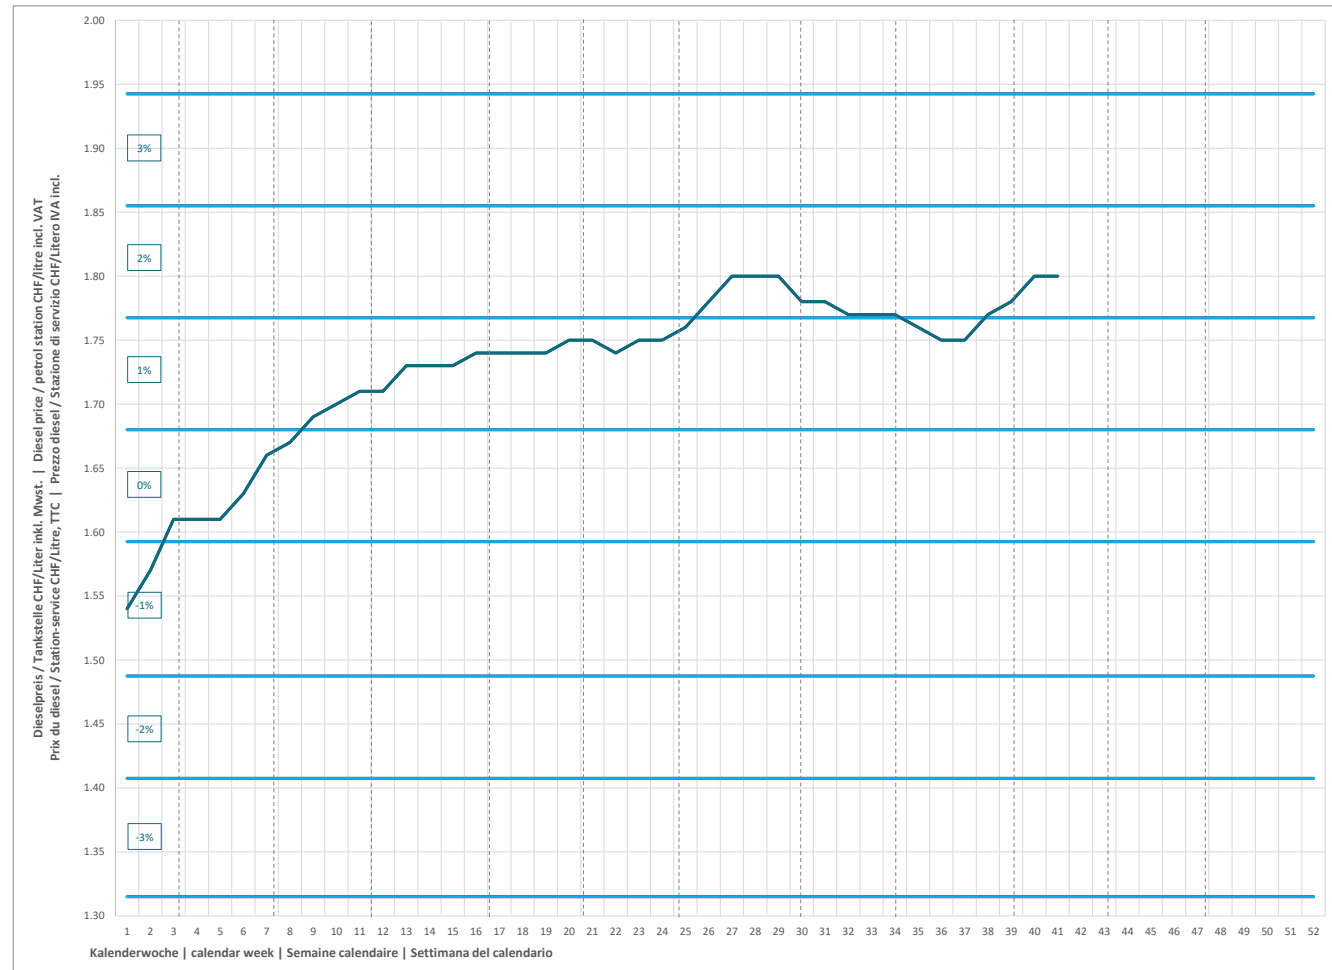

Monat	Woche Week Semaine Settimana	CHF Liter Litro	Mittelwert Average value Moyenne Media	%
Januar January Janvier Gennaio	1	1.54	1.58	-1.0%
	2	1.57		
	3	1.61		
	4	1.61		
Februar February Février Febbraio	5	1.61	1.64	0.0%
	6	1.63		
	7	1.66		
	8	1.67		
März March Mars Marzo	9	1.69	1.70	1.0%
	10	1.70		
	11	1.71		
	12	1.71		
April April Avril Aprile	13	1.73	1.73	1.0%
	14	1.73		
	15	1.73		
	16	1.74		
	17	1.74		
Mai May Maggio	18	1.74	1.75	1.0%
	19	1.74		
	20	1.75		
	21	1.75		
Juni June Jun Giugno	22	1.74	1.75	1.0%
	23	1.75		
	24	1.75		
	25	1.76		
Juli July Juillet Luglio	26	1.78	1.79	2.0%
	27	1.80		
	28	1.80		
	29	1.80		
August August Août Agosto	30	1.78	1.77	2.0%
	31	1.78		
	32	1.77		
	33	1.77		
September September Septembre Settembre	34	1.77	1.76	1.0%
	35	1.76		
	36	1.75		
	37	1.75		
Oktober October Octobre Ottobre	38	1.77	1.80	2.0%
	39	1.78		
	40	1.80		
	41	1.80		
November November Novembre Novembre	42			
	43			
	44			
	45			
Dezember December Décembre Dicembre	46			
	47			
	48			
	49			
	50			
	51			
	52			

Dieselfloater

ab 01. Oktober 2021 / from 1st October 2021 / dès 01. Octobre 2021 / dal 01. Ottobre 2021 = 1%

Ermittlung: Dieselpreismittelwert (gerundet auf 2-Nachkommastellen) des letzten Monats, gültig für den folgenden Monat

Calculation: Average diesel price for the last month, applicable for the following month

Détermination: Moyenne du prix du diesel du dernier mois, valable pour le prochain mois

Rilevamento: media dei prezzi diesel dell'ultimo mese, valida per il mese seguente